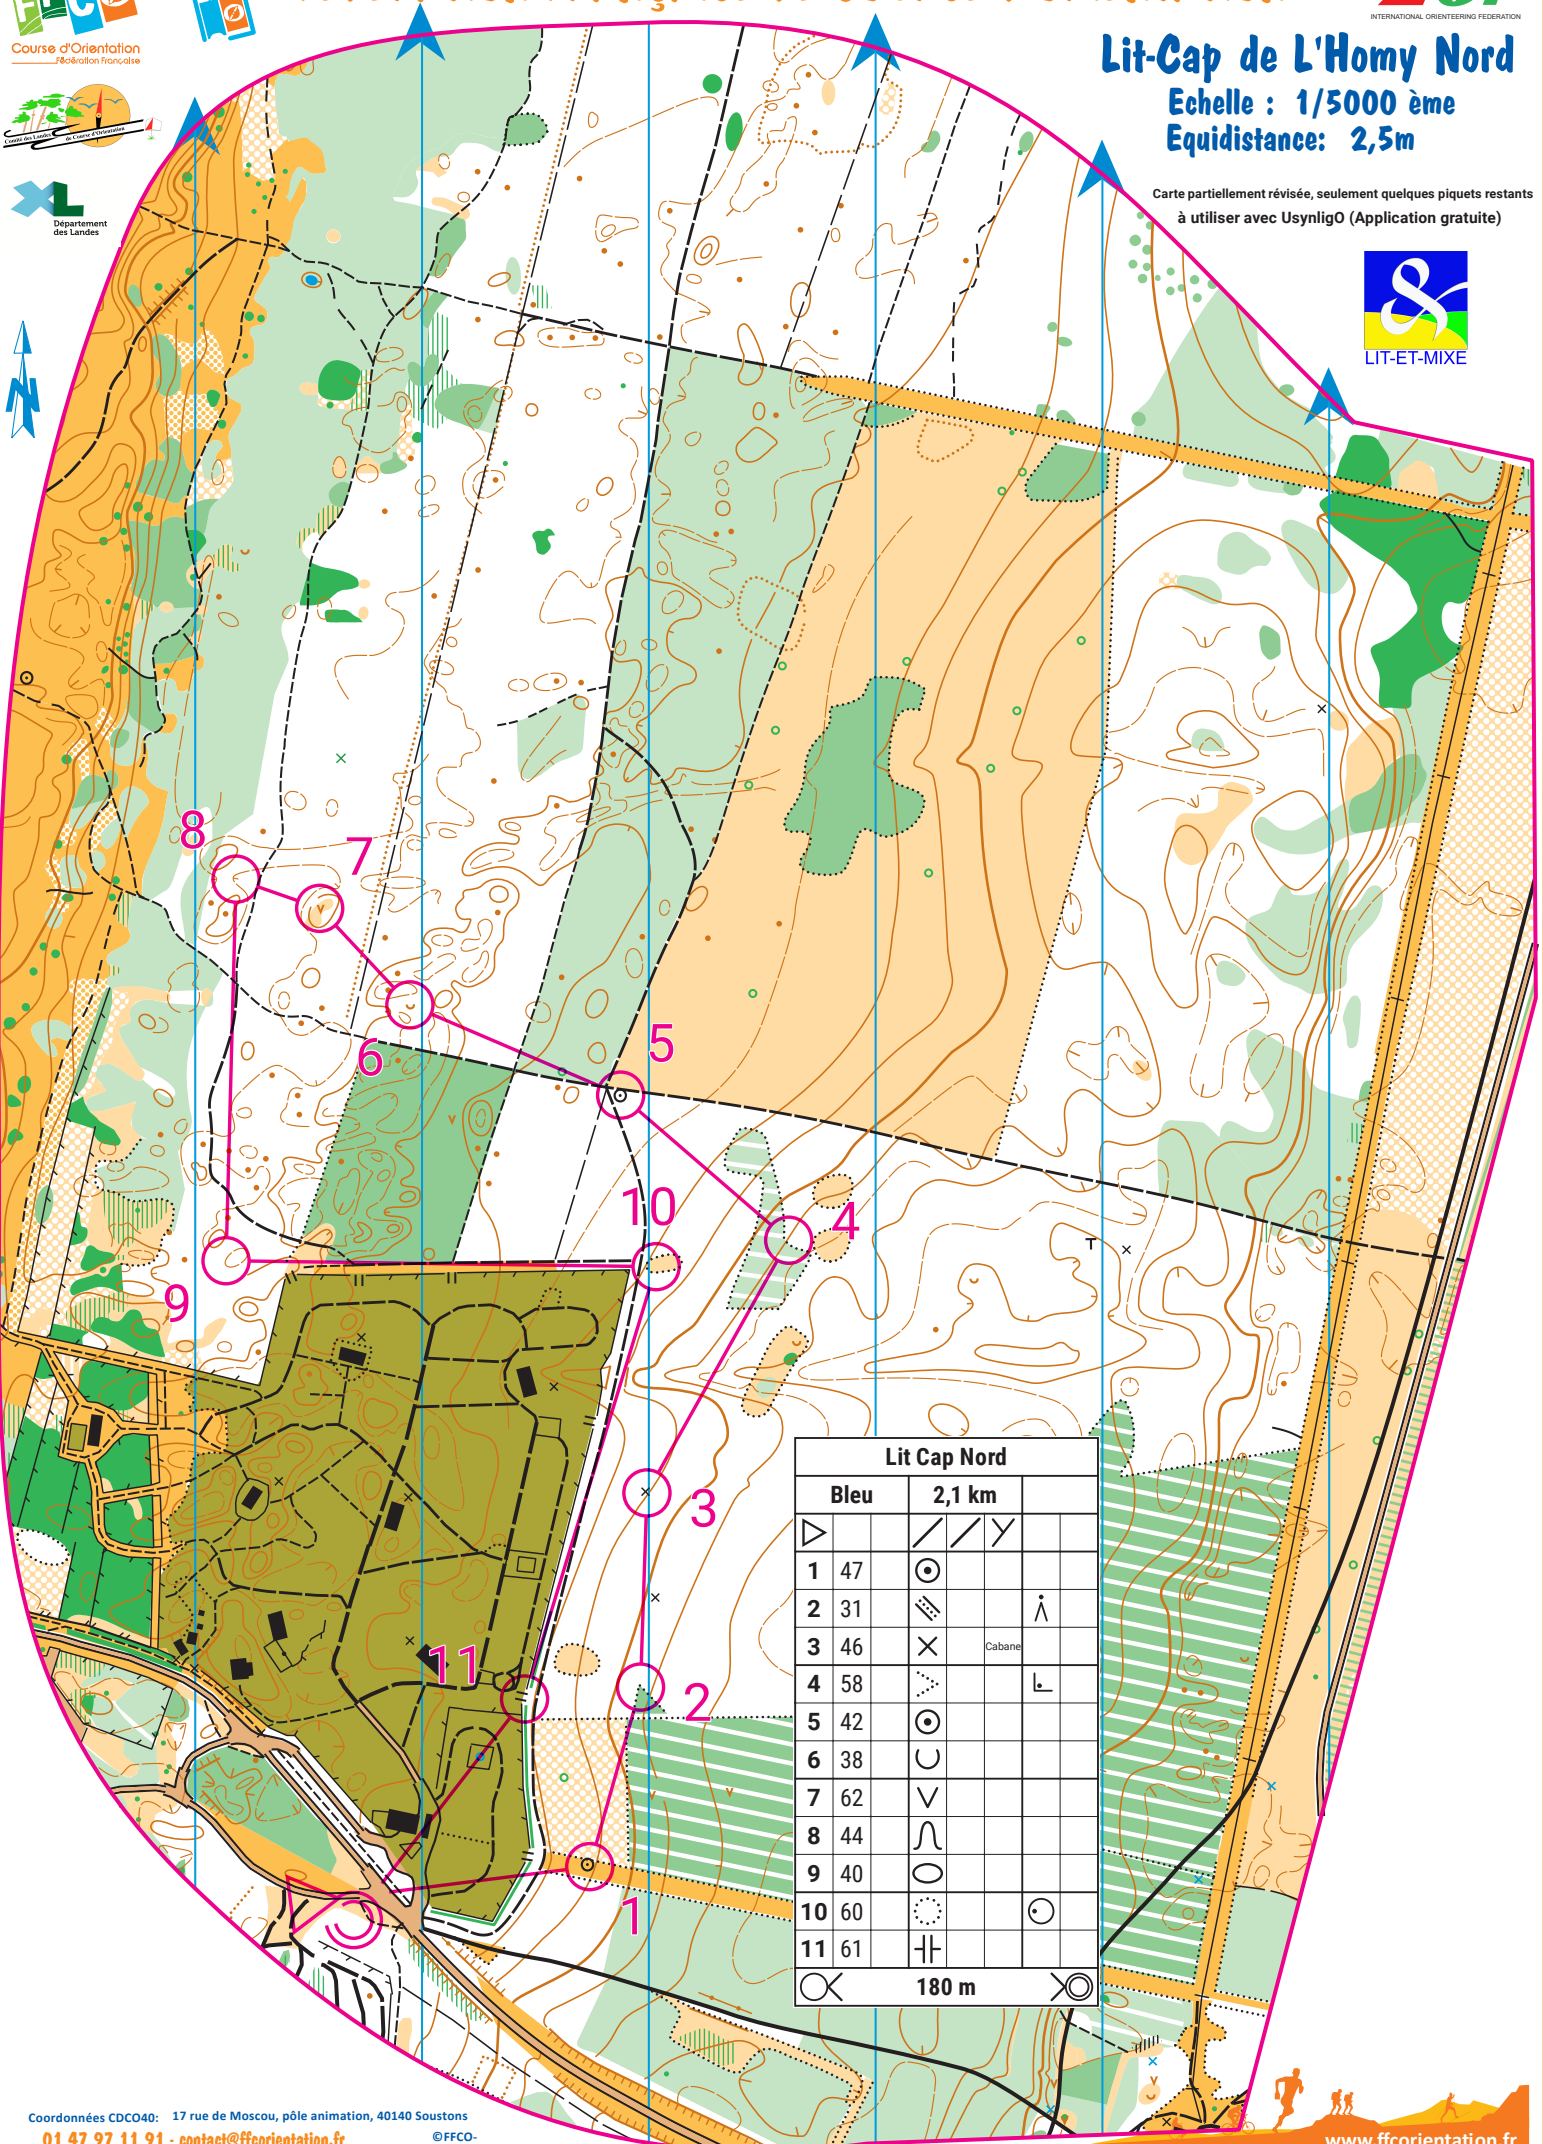

Lit-Cap de L'Homy Nord

Echelle : 1/5000 ème
Equidistance: 2,5m

Carte partiellement révisée, seulement quelques piquets restants
à utiliser avec UsynligO (Application gratuite)

Lit Cap Nord			
Bleu	2,1 km		
1 47			
2 31			
3 46		Cabane	
4 58			
5 42			
6 38			
7 62			
8 44			
9 40			
10 60			
11 61			
	180 m		