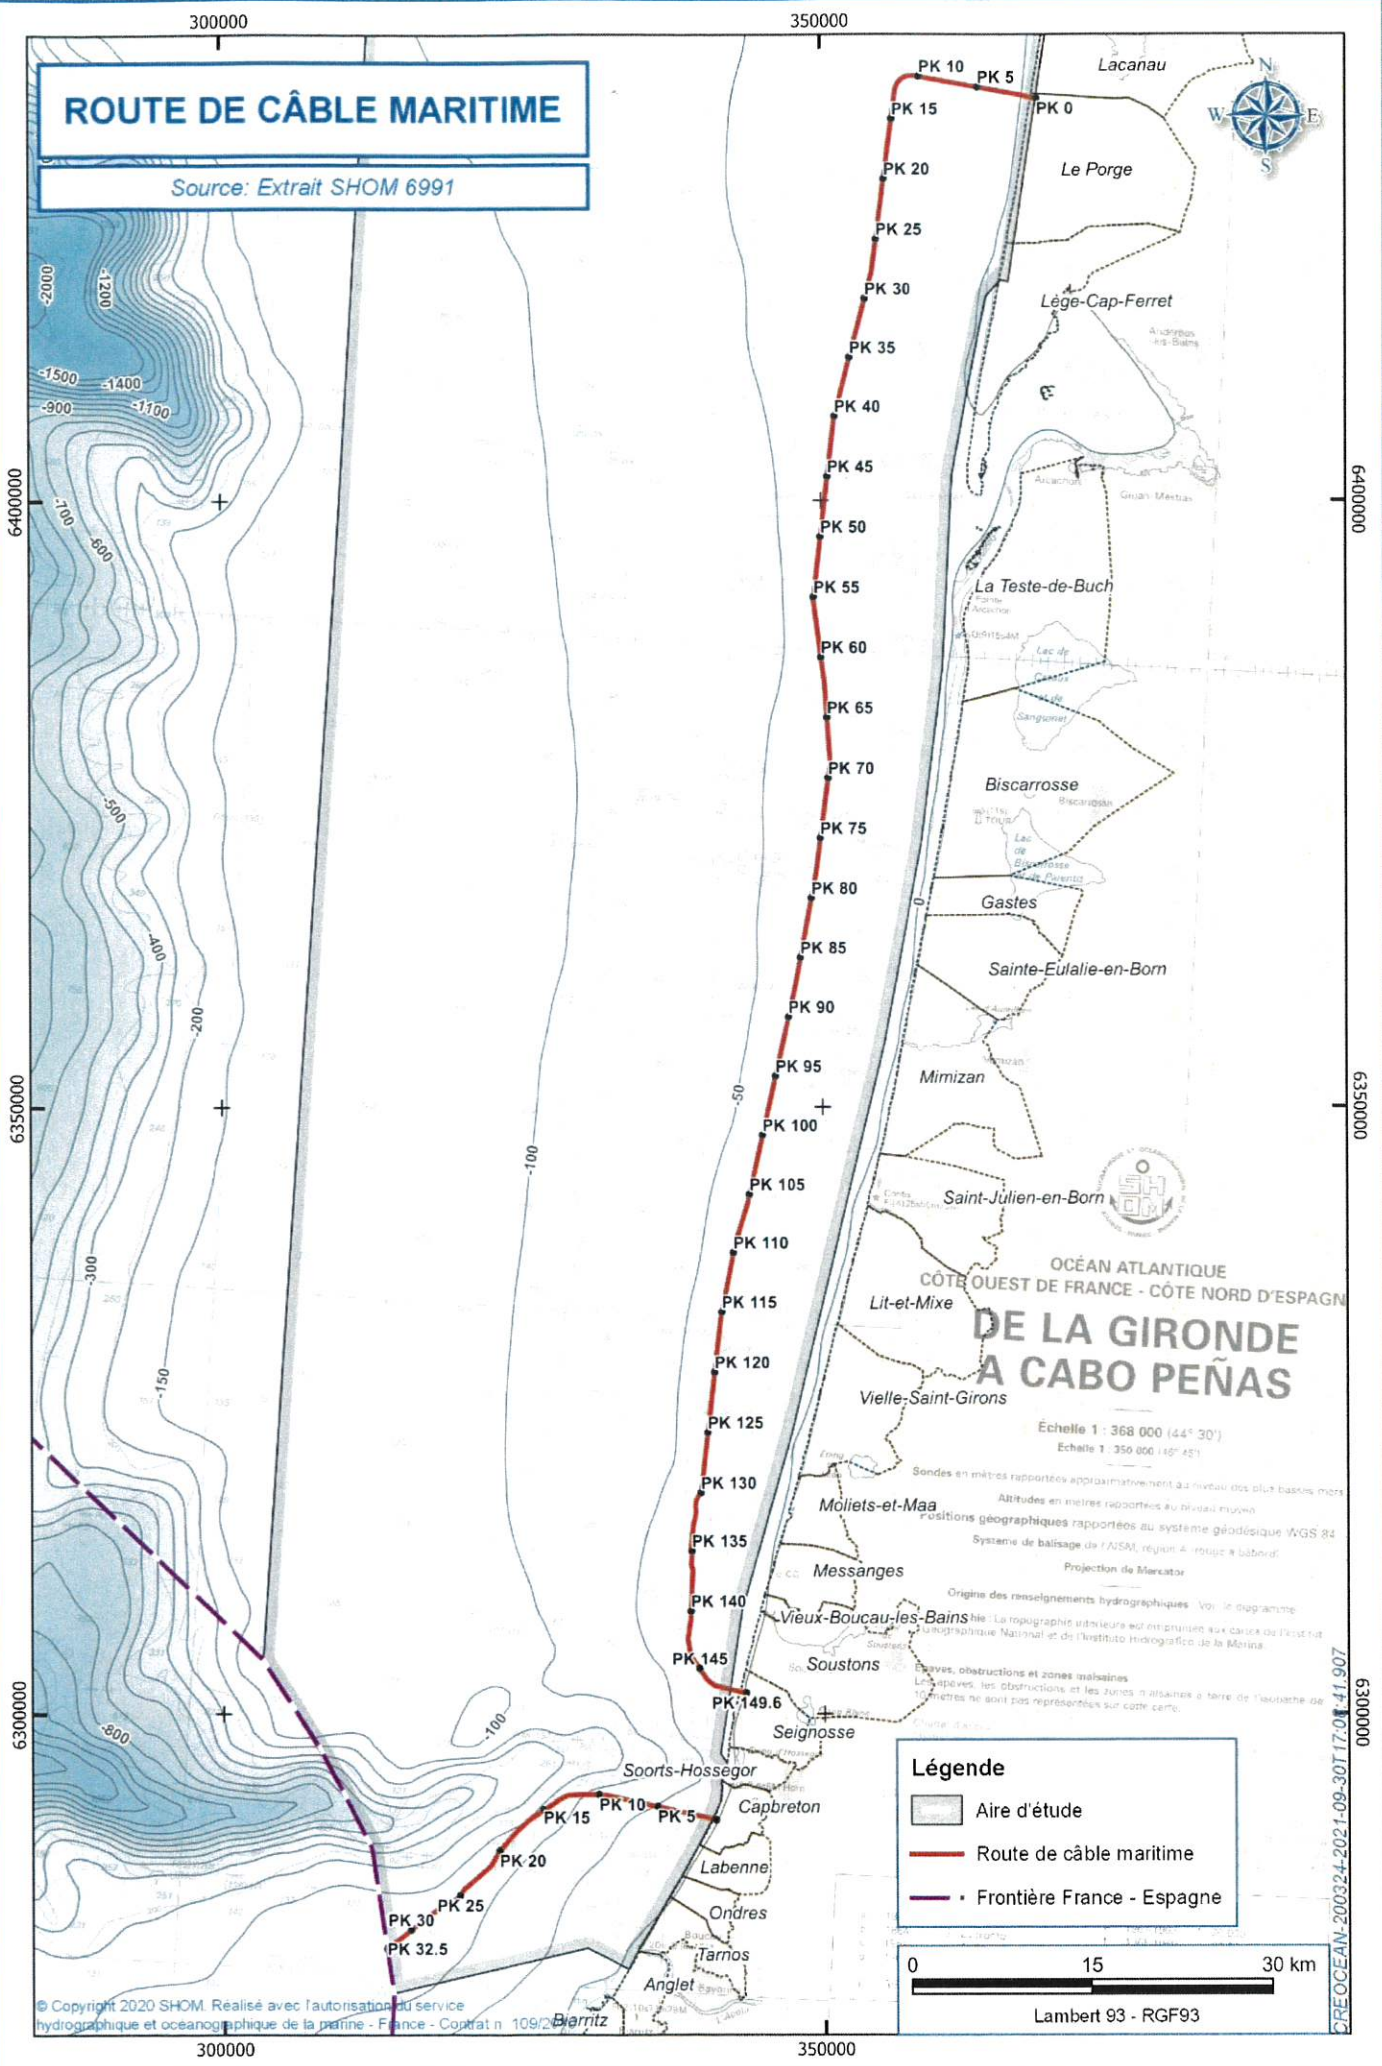

ROUTE DE CÂBLE MARITIME

Source: Extrait SHOM 6991

Légende

- Aire d'étude
- Route de câble maritime
- Frontière France - Espagne

Lambert 93 - RGF93

© Copyright 2020 SHOM. Réalisé avec l'autorisation du service hydrographique et océanographique de la marine - France - Contrat n 109/2019

CREOCEAN-200324-2021-09-30T17:04:41.907 0000009